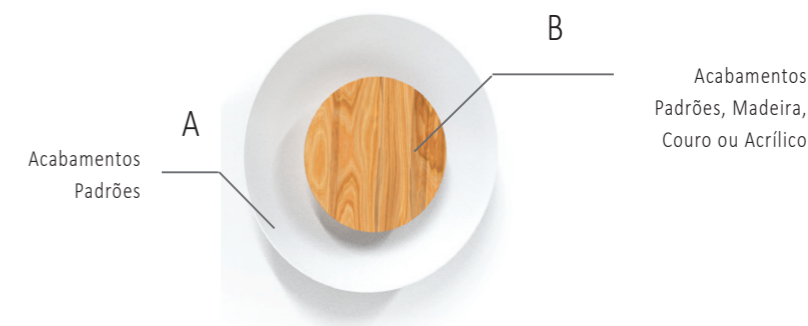

QUICK SNAP

EVA | NINA | LIA | CLEO | LILLU | AYLÁ

Incrível conceito de Iluminador com infinitas possibilidades de luminárias, permitindo compor efeitos decorativos, de balizamento, uso em branding de estabelecimentos comerciais, hotelaria e etc. O iluminador utiliza lâmpada de led (soquete G9) e emissão difusa. Índice de proteção IP 40 (ambientes internos). Disponibilidade de materiais e acabamentos conforme a versão de cada luminária. Lâmpada fornecida separadamente. Fluxo, consumo, alimentação e controle de fecho conforme a lâmpada a ser utilizada. Possibilidade de uso em drywall, marcenaria e alvenaria.

Soquete G9	Difuso	IP 40	ILUMINADOR	ACABAMENTOS PADRÕES
Soquete G9	Difuso	40	Alumínio com difusor em acrílico fosco	METAIS: ALUMÍNIO | COBRE | INOX PINTURA: PRETO | CINZA | CORTEN | BRANCO

EVA

LILLU

AYLA

NINA

LIA

CLEO