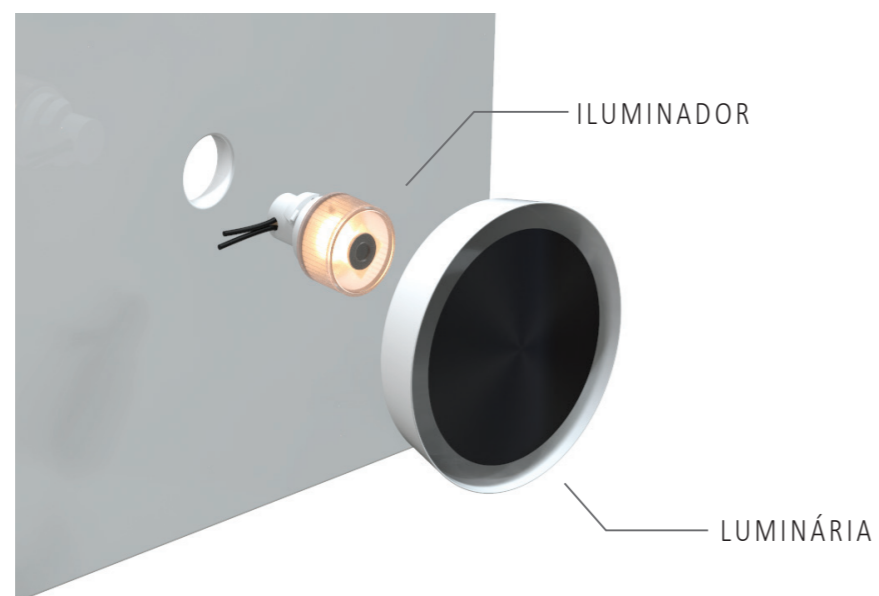

# QUICK SNAP

EVA | NINA | LIA | CLEO | LILLU | AYLÁ

Incrível conceito de Iluminador com infinitas possibilidades de luminárias, permitindo compor efeitos decorativos, de balizamento, uso em branding de estabelecimentos comerciais, hotelaria e etc. O iluminador utiliza lâmpada de led (soquete G9) e emissão difusa. Índice de proteção IP 40 (ambientes internos). Disponibilidade de materiais e acabamentos conforme a versão de cada luminária. Lâmpada fornecida separadamente. Fluxo, consumo, alimentação e controle de fecho conforme a lâmpada a ser utilizada. Possibilidade de uso em drywall, marcenaria e alvenaria.

| Soquete G9 | Difuso | IP 40 | ILUMINADOR                             | ACABAMENTOS PADRÕES   |
|------------|--------|-------|--|---|
| Soquete G9 | Difuso | 40    | Alumínio com difusor em acrílico fosco | METAIS: ALUMÍNIO   COBRE   INOX<br>PINTURA: PRETO   CINZA   CORTEN   BRANCO |